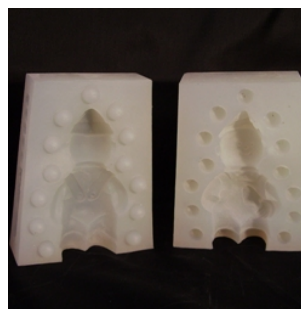

Calciatore Dany

Codice: decosil17006

Tipo di stampo: stampo a 2 facce

Dimensioni del soggetto: b cm 6,5 x h cm 8,5 x p cm 2,5

Dimensioni dello stampo: b cm 11 x h cm 10,5 x p cm 4,3

n° soggetti per ogni stampo: 1

Peso dello stampo: circa 0,420 kg.

euro 70,00

Dottore

Codice: decosil17001

Tipo di stampo: stampo a 2 facce

Dimensioni del soggetto: b cm 3,5 x h cm 8,5 x p cm 3

Dimensioni dello stampo: b cm 8 x h cm 9,5 x p cm 4,5

n° soggetti per ogni stampo: 1

Peso dello stampo: circa 0,333 kg.

euro 70,00

Meccanico

Codice: decosil17003

Tipo di stampo: stampo a 2 facce

Dimensioni del soggetto: b cm 3,5 x h cm 8,5 x p cm 3

Dimensioni dello stampo: b cm 8 x h cm 10 x p cm 4,5

n° soggetti per ogni stampo: 1

Peso dello stampo: circa 0,367 kg.

euro 70,00

Muratore

Codice: decosil17002

Tipo di stampo: stampo a 2 facce

Dimensioni del soggetto: b cm 3,5 x h cm 8,5 x p cm 3

Dimensioni dello stampo: b cm 8,5 x h cm 10,5 x p cm 5