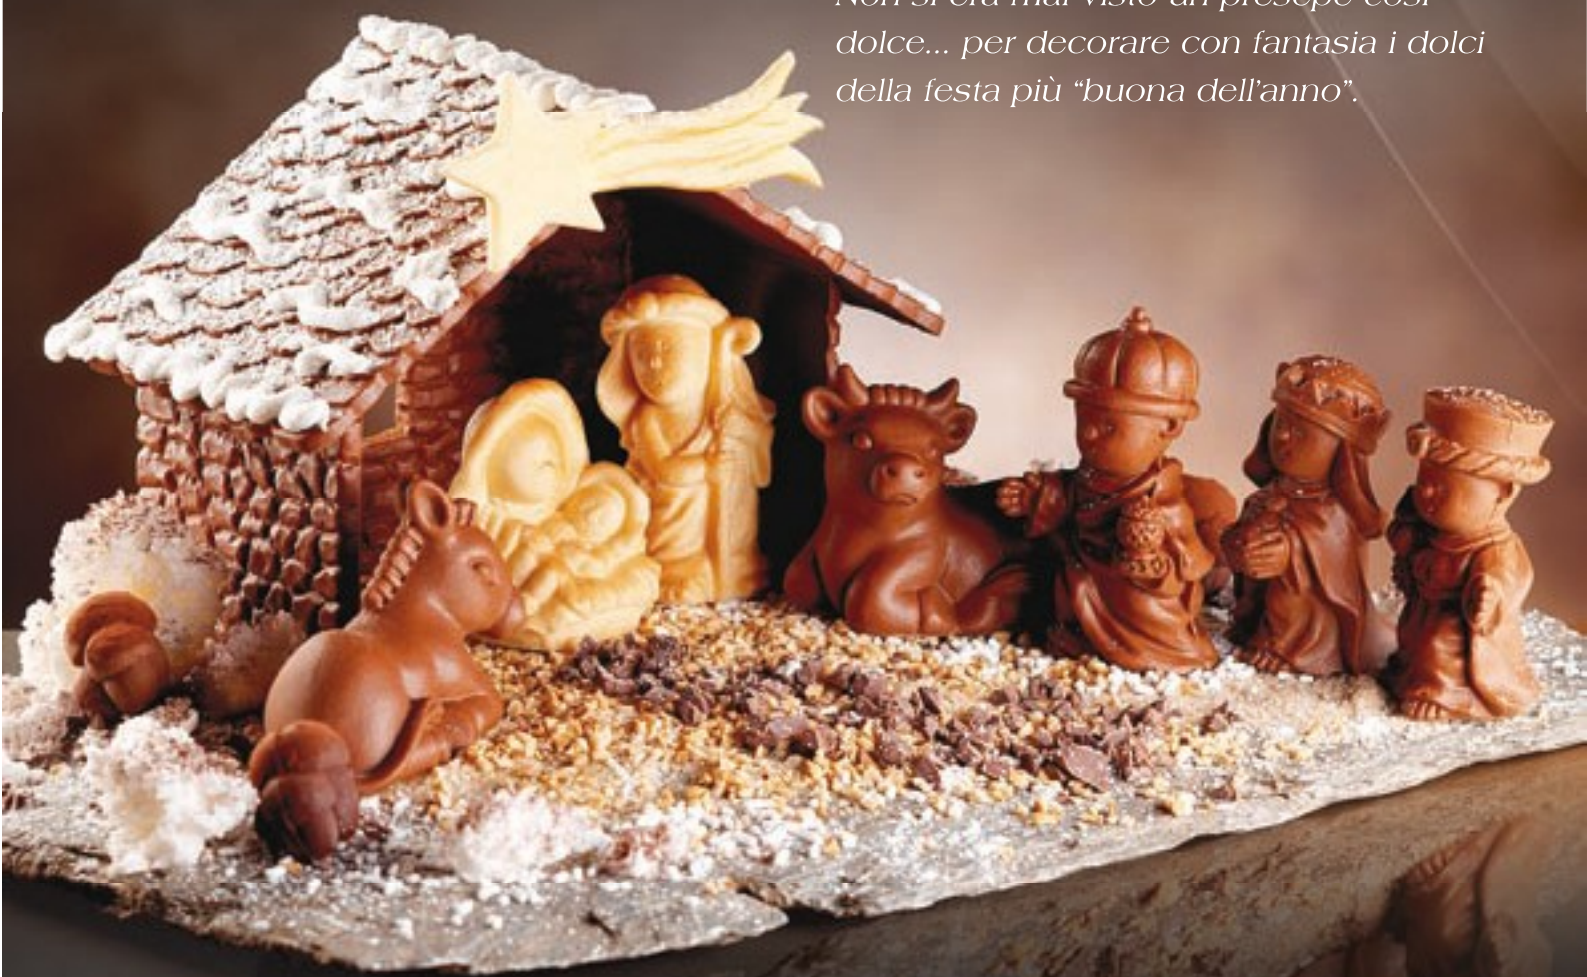

 **decosil**[®]
liberi di creare

Natale

Non si era mai visto un presepe così dolce... per decorare con fantasia i dolci della festa più "buona dell'anno".

**Capanna Presepe con Stella Cometa****cod. 4022**

Tipo di stampo: multiplo a 1 faccia

Dimensioni del soggetto capanna: b cm 15,5 x h cm 14 x p cm 0,6
 tetto (2 pz.): b cm 12 x h cm 12 x p cm 0,6 - pareti laterali (2 pz.): b cm 9 x h
 cm 9 x p cm 0,6 - stella cometa: b cm 12 x h cm 4 x p cm 0,6
 n° soggetti per ogni stampo: 1 (6 pezzi)